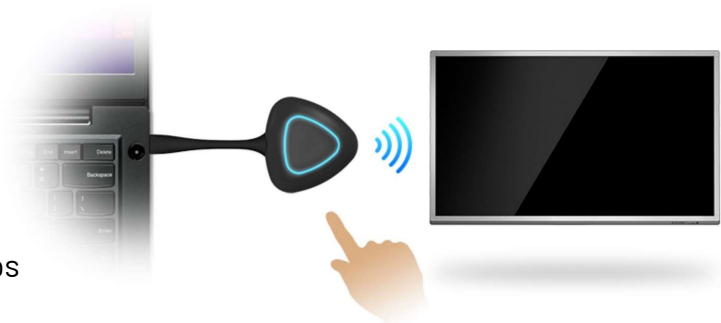

Tuetut käyttöjärjestelmät:

Windows7/8/8.1/10

OSX 10.9/10.10/10.11.

Ulostuloresoluutiot: 15fps-25fps

Win7: 1920x1080@15fps/1366x768@20fps

Win8 (8.1)/OSX:

1920x1080@20fps/1366x768@25fps