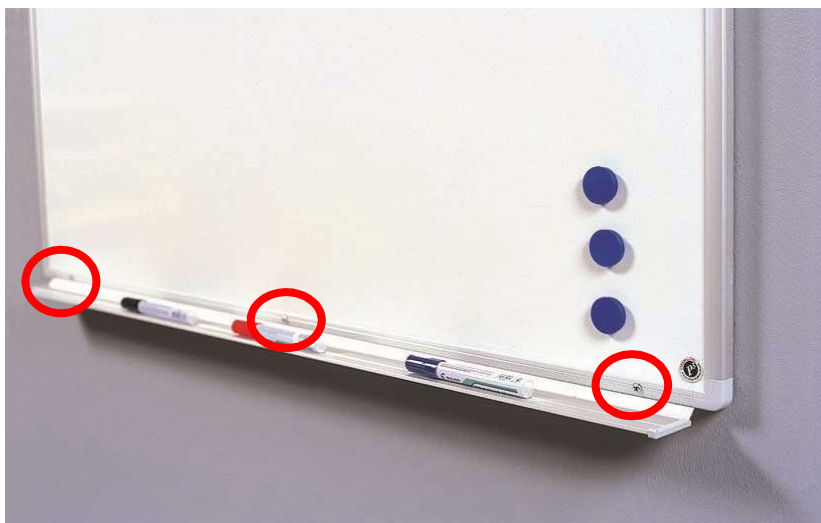

### PRO LISTAINEN KIRJOITUSTAULU

Pro listainen taulu toimitetaan ilman ruuveja. Ruuvit tulee valita seinämateriaalin mukaisesti. Pro reunalistassa on reiät, joista taulu sekä taulun mittaisen kynäkourun listan läpi porataan ruuvit seinään kiinni. Kynäkorussa ei ole valmiiksi porattuja ruuvien reikiä.

### MUUT PRO LISTAISET TAULUT

Pro listainen taulu toimitetaan ilman ruuveja. Ruuvit tulee valita seinämateriaalin mukaisesti ja porata listassa olevien reikien läpi seinään kiinni.