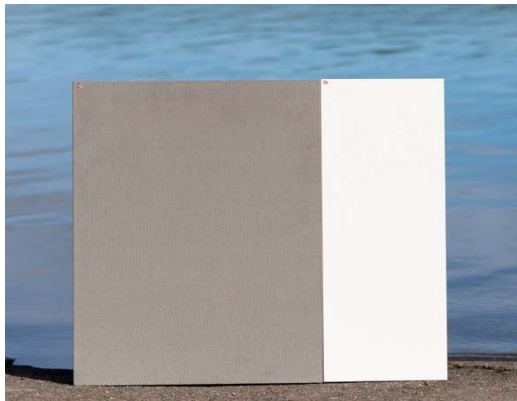

# YHDISTELMÄTAULUT

Näyttävää ilmettä ja väriä tilaasi

Rakenna näyttävä kokonaisuus, leikitellen teräsemali-, lasi- ja kangaspinnoilla. Luo tilaasi värikkäitä ja vaihtelevia kokonaisuuksia. Yhdistele eri kokoisia tauluja sekä värejä, niin lasi- kuin eri kangasmalleista.

Leikkittele Combitaulun kankaan väreillä. Max Cotton -kangas on 100% puuvillaa, ja tarjoaa 25 eri väri vaihtoehtoa. Toimitamme Combitauluja myös haluamassasi erikoiskoossa tai -kangasvaihtoehdoilla.

Sky Combitaulu yhdistää kangasilmoitustaulun sekä teräsemali kirjoituspinnan yhdeksi näyttäväksi kokonaisuudeksi. Sky reunalista tuo ilmavuutta tauluusi, joka "leijuu" seinän pinnalla.