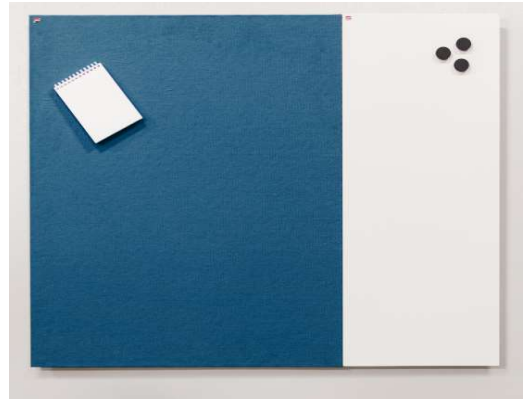

# YHDISTELMÄTAULUT

Näyttävää ilmettä ja väriä tilaasi

Rakenna näyttävä kokonaisuus, leikitellen teräsemali-, lasi- ja kangaspinnoilla. Luo tilaasi värikkäitä ja vaihtelevia kokonaisuuksia. Yhdistele eri kokoisia tauluja sekä värejä, niin lasi- kuin eri kangasmalleista.

Leikkittele Combitaulun kankaan väreillä. Max Cotton -kangas on 100% puuvillaa, ja tarjoaa 25 eri väri vaihtoehtoa. Toimitamme Combitauluja myös haluamassasi erikoiskoossa tai -kangasvaihtoehdoilla.

Sky Combitaulu yhdistää kangasilmoitustaulun sekä teräsemali kirjoituspinnan yhdeksi näyttäväksi kokonaisuudeksi. Sky reunalista tuo ilmavuutta tauluusi, joka "leijuu" seinän pinnalla.