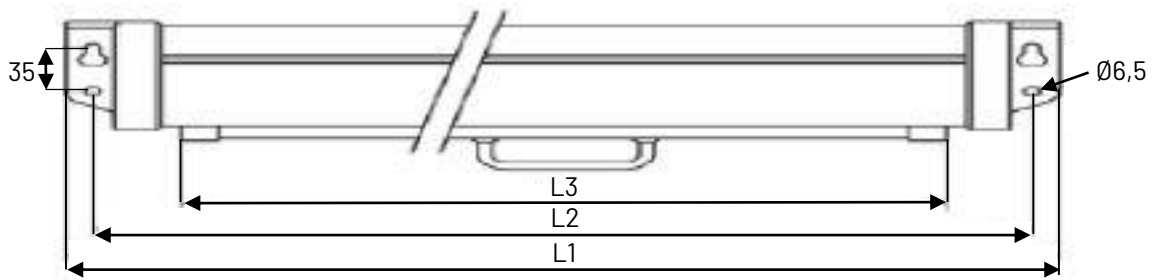

# TK-Team PMS/PES valkokankaat

Tuotenro	Manuaalinen valkokangas	Mitat/mm	Kotelon mitat/mm			Paino/kg
			L1	L2	L3	
7684TK	TK-Team PMS 120	1200x1200	1346	1324	1245	10
7685TK	TK-Team PMS 160	1600x1600	1746	1725	1645	12
7686TK	TK-Team PMS 180	1800x1800	1952	1930	1850	13
7286TK	TK-Team PMS 200	2000x2000	2146	2125	2045	15
7283TK	TK-Team PMS 220	2200x2200	2346	2325	2245	16
7285TK	TK-Team PMS 240	2400x2400	2545	2525	2445	18
7581TK	TK-Team PMS 280	2800x2800	2945	2923	2852	20
7582TK	TK-Team PMS 300	3000x3000	3145	3124	3052	22

Tuotenro	Sähköinen valkokangas	Mitat/mm	Kotelon mitat/mm			Paino/kg
			L1	L2	L3	
7785TK	TK-Team PES 240	2400x2400	2541	2520	2442	18
7786TK	TK-Team PES 280	2800x2800	2943	2923	2842	21
7787TK	TK-Team PES 300	3000x3000	3140	3120	3045	24