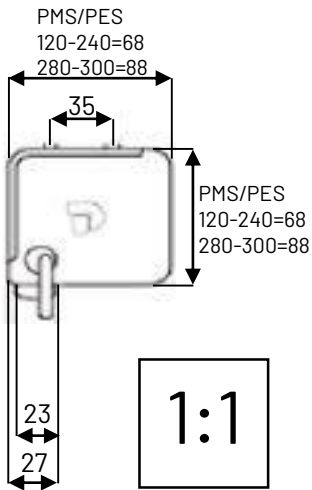

# TK-Team PMS/PES valkokankaat

Tuotenro	Manuaalinen valkokangas	Mitat/mm	Kotelon mitat/mm			Paino/kg
			L1	L2	L3	
7684TK	TK-Team PMS 120	1200x1200	1346	1324	1245	10
7685TK	TK-Team PMS 160	1600x1600	1746	1725	1645	12
7686TK	TK-Team PMS 180	1800x1800	1952	1930	1850	13
7286TK	TK-Team PMS 200	2000x2000	2146	2125	2045	15
7283TK	TK-Team PMS 220	2200x2200	2346	2325	2245	16
7285TK	TK-Team PMS 240	2400x2400	2545	2525	2445	18
7581TK	TK-Team PMS 280	2800x2800	2945	2923	2852	20
7582TK	TK-Team PMS 300	3000x3000	3145	3124	3052	22

Tuotenro	Sähköinen valkokangas	Mitat/mm	Kotelon mitat/mm			Paino/kg
			L1	L2	L3	
7785TK	TK-Team PES 240	2400x2400	2541	2520	2442	18
7786TK	TK-Team PES 280	2800x2800	2943	2923	2842	21
7787TK	TK-Team PES 300	3000x3000	3140	3120	3045	24