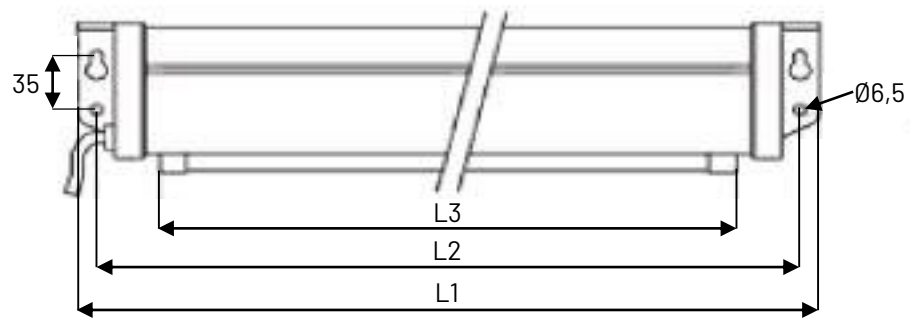

# TK-Team PMS/PES valkokankaat

Tuotenro	Manuaalinen valkokangas	Mitat/mm	Kotelon mitat/mm			Paino/kg
			L1	L2	L3	
7684TK	TK-Team PMS 120	1200x1200	1346	1324	1245	10
7685TK	TK-Team PMS 160	1600x1600	1746	1725	1645	12
7686TK	TK-Team PMS 180	1800x1800	1952	1930	1850	13
7286TK	TK-Team PMS 200	2000x2000	2146	2125	2045	15
7283TK	TK-Team PMS 220	2200x2200	2346	2325	2245	16
7285TK	TK-Team PMS 240	2400x2400	2545	2525	2445	18
7581TK	TK-Team PMS 280	2800x2800	2945	2923	2852	20
7582TK	TK-Team PMS 300	3000x3000	3145	3124	3052	22

Tuotenro	Sähköinen valkokangas	Mitat/mm	Kotelon mitat/mm			Paino/kg
			L1	L2	L3	
7785TK	TK-Team PES 240	2400x2400	2541	2520	2442	18
7786TK	TK-Team PES 280	2800x2800	2943	2923	2842	21
7787TK	TK-Team PES 300	3000x3000	3140	3120	3045	24