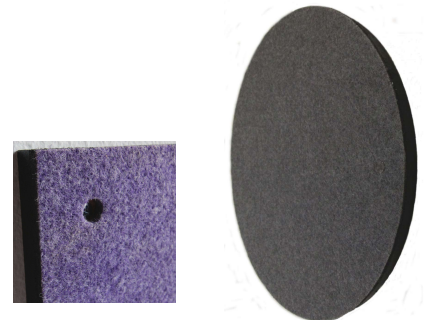

Sinä suunnittelet -me toteutamme

TK-Team Oy Ab
www.tk-team.com
sales@tk-team.com